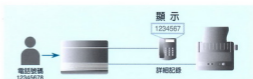

通話費用明細：

內建RS-232介面可連接計費設備，列印通話記錄，方便話務分析與管理。

精巧話機設計

程式鍵具有雙色燈：

可設定話機功能，雙色燈顯示分機使用狀態。

16字元大型液晶顯示：

讓使用者易於讀取話機內容。

來電/留言指示燈：

易於判斷是否有來電或留言。

導航鍵：

方便調整音量與對比度。

外接耳機：

可選購電話，選操作電腦鍵盤。

話機高度可調整：

話機具有兩個傾斜角度調整，空間更節省。

符合人體工學話筒設計：