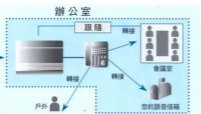

先進系統設計

先進融合埠設計：

可連接功能話機與單機設備，如無線電話、數據機與傳真機等，不須額外費用。

來電顯示：

符合電信局審驗通過，同時支援DTMF/FSK模式，支援單機顯示。

系統彈性擴充：

可由6外線/16內線，擴充至8條外線/24分機，僅適用TEM824。

語音信箱整合：

可連接原廠語音信箱KX-TVM50，提供自動總機、來電語音宣告、通話中錄音和新E-mail轉發留言等便利功能。

語音答錄功能：

可選購語音答錄卡(BV)，當分機指定跟隨至BV時，可提供給來電者語音宣告及留言功能，使用者更可在外面隨時聽取留言。僅適用TEM824。

三階層自動總機：

系統內建一週路180秒的DISA功能，可透過DISA功能設定為三階層自動總機，可提供部門代碼撥號及直撥分機號碼，並可擴充至2週路360秒。擴充部份僅適用TEM824。

遠端維護功能：

內建遠端遙控卡，管理者可遠端連線設定。

機動話務管理

日間/夜間/午休模式：

可依不同時段設定系統服務功能。

門口機通話/開門鎖：

可預先設定分機與訪客通話。

五方會議電話：

可支援2外線/3分機同時對話。

室內監聽：

功能話機或門口機可做室內監聽，如嬰兒房。

語音/響鈴呼叫轉接：

可依需求變換呼叫方式。

指定轉接/來話跟隨：

可將內線轉接或跟隨至指定分機、語音信箱、語音答錄或行動電話，不漏接任何電話。

平均話務分配：

能有效分配話務，提高來話處理效率，並有忙線語音宣告。

節省通話費用

最經濟路徑選擇：

配合民營電信公司，可設定自動選擇最便宜的外線進行通話，有效節省通話費。

長途電話限撥：

依據業務需要，設定不同服務等級。

通話時間限制：

系統可設定固定通話時間(1-32分鐘)，當指定時間截止前15秒，會聽到一聲警告音。

帳碼輸入：

可利用個人帳碼輸入，以管理長途電話費用。